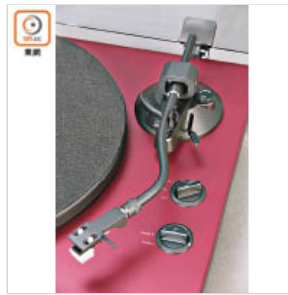

機底設有4組防震機腳，有效減少外來震動的影響。

附設唱臂及唱頭

市場上的黑膠唱盤，唱臂和唱頭大多需要另外購買，對於初哥來說頭都大埋。新機就簡單得多，附設靜態平衡S臂，引進新一代防震及平衡技術，有效吸收震動。同時備有Audio-Technica的MM唱頭AT95E，音色分析力強，特別是高音人聲通透，演繹老歌一流。為配合家居擺設，機身備有紅、白、銀、啡及胡桃木面板選擇，肯定有款咁你要求。

附設一塊圓形碟墊，只需鋪在轉盤就能令黑膠轉動時更穩定。